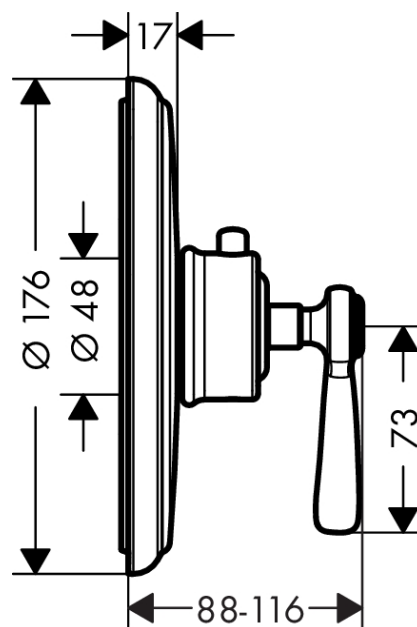

AXOR Montreux

Термостат HighFlow, скрытого монтажа, с рычаговой ручкой

Поверхности : шлиф.никель Артикульный номер : 16824820

Описание

Характеристики

- максимальный расход воды при 3 бар: 59 л/мин
- картридж термостата
- мин. рабочее давление: 1 бар
- макс. рабочее давление: 10 бар
- предохранительный ограничитель при 40°C
- регулируемое ограничение температуры
- клапан обратного тока воды
- с шумопоглотителем
- вид соединения: скрытая часть

Продукт

Чертеж

График расхода воды