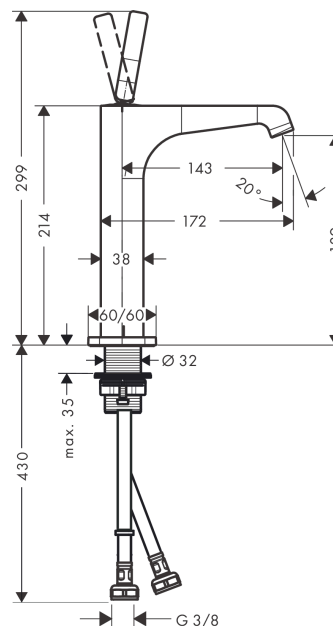

AXOR Citterio E

Смеситель для раковины, однорычажный, 190, для накладной раковины, с незапираемым сливным набором

Поверхности : полир. красное золото Артикульный номер: 36103300

Описание

Характеристики

- состоит из: однорычажный смеситель для раковины, слив/перелив
- ComfortZone 190
- выступ 143 мм
- ламинарная струя
- расход воды при 3 барах: 5 л/мин
- керамический узел смешивания джойстикового типа
- подходит для проточных водонагревателей
- сливной набор без опции перекрытия стока
- величина соединения DN15

Технология

Награды за дизайн

Продукт

Чертеж

График расхода воды