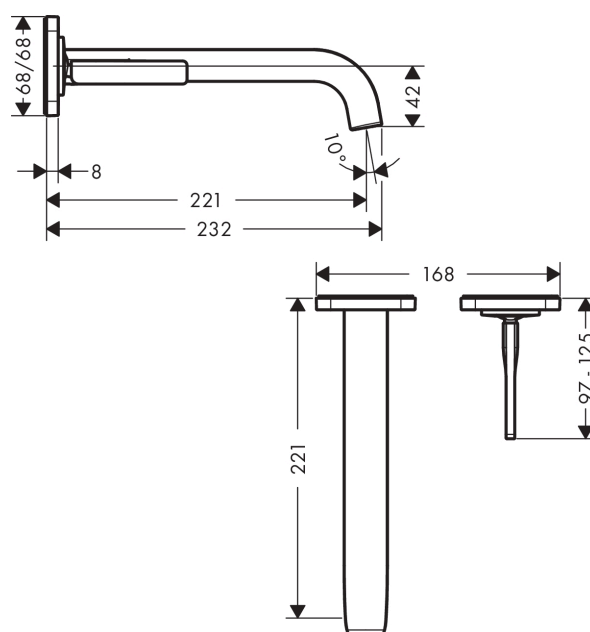

AXOR Citterio E

Смеситель для раковины, однорычажный, настенный, с изливом 221 мм, с отдельными розетками

Поверхности : **шлиф.никель** Артикульный номер: **36106820**

Описание

Характеристики

- состоит из: смеситель для раковины, однорычажный, скрытого монтажа, настенный, слив/перелив
- выступ 221 мм
- ламинарная струя
- расход воды при 3 барах: 5 л/мин
- керамический узел смешивания джойстикового типа
- подходит для проточных водонагревателей
- сливной набор без опции перекрытия стока
- с возможностью размещения рукоятки справа или слева

Технология

Продукт

Чертеж

График расхода воды