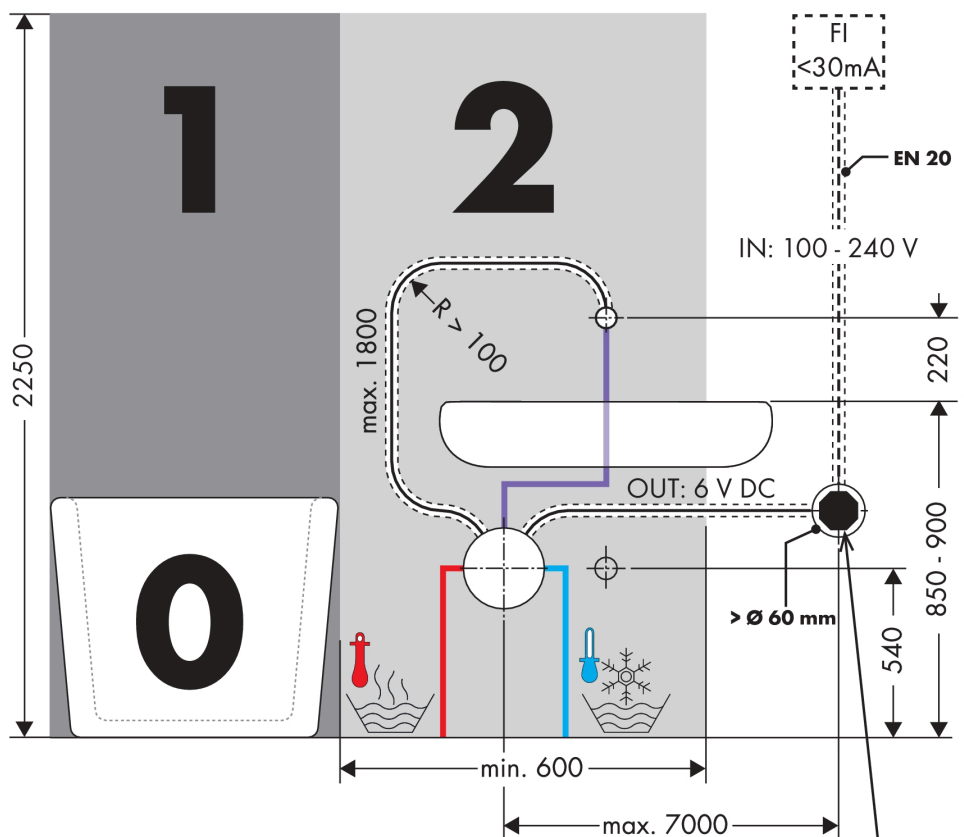

AXOR Citterio

Электронный смеситель, настенный, с изливом 161 мм

Поверхности : **хром** Артикульный номер: **39117000**

Описание

Характеристики

- выступ 161 мм
- обычная струя
- расход воды при 3 барах: 5 л/мин
- аэратор с защитой от вандализма
- температура регулируется посредством iBox
- инфракрасный электронный датчик, срабатывающий на приближение
- автоматическая адаптация инфракрасного датчика к окружающим условиям
- регулируемое оптическое расстояние для инфракрасного сенсора (5 положений)
- подключение к сети 230 В
- ручное прекращение подачи воды для чистки раковины
- для оптимального функционирования обратите внимание на то, чтобы минимальное расстояние с середины излива до заднего края раковины составляло 140 мм
- грязеулавливающие фильтры в соединительных шлангах

Технология

Продукт

Чертеж

AXOR Citterio

Электронный смеситель, настенный, с изливом 161 мм

Поверхности : хром Артикульный номер: 39117000

График расхода воды

AXOR Citterio

Электронный смеситель, настенный, с изливом 161 мм

Поверхности : хром Артикульный номер : 39117000

Пример монтажа

DIN VDE 0100 Teil 701 / IEC 60364-7-701

- 0, 1, 2 = Schutzbereich
- 0, 1, 2 = Zone de protection
- 0, 1, 2 = Protected area
- 0, 1, 2 = Zona protetta
- 0, 1, 2 = Área protegida
- 0, 1, 2 = Veiligheidszone
- 0, 1, 2 = Beskyttelsesklasse
- 0, 1, 2 = Área de protecção
- 0, 1, 2 = Strefa ochronna
- 0, 1, 2 = Chráněná oblast
- 0, 1, 2 = Ochranná oblasť
- 0, 1, 2 = 保护区
- 0, 1, 2 = Защитная зона
- 0, 1, 2 = Biztonsági zóna
- 0, 1, 2 = Suoja-alue
- 0, 1, 2 = Skyddsområde
- 0, 1, 2 = Saugos zona
- 0, 1, 2 = Zaštitno područje
- 0, 1, 2 = Koruma bölgesi
- 0, 1, 2 = Domeniu de protecție
- 0, 1, 2 = Εύρος προστασίας
- 0, 1, 2 = Zaštitno območje
- 0, 1, 2 = Kaitse ulatus
- 0, 1, 2 = Aizsardzības zona
- 0, 1, 2 = Zaštitno područje
- 0, 1, 2 = Beskyttelseszone
- 0, 1, 2 = Диапазон на защита
- 0, 1, 2 = Zona e mbrojtjes.
- 0, 1, 2 = منطقة حماية