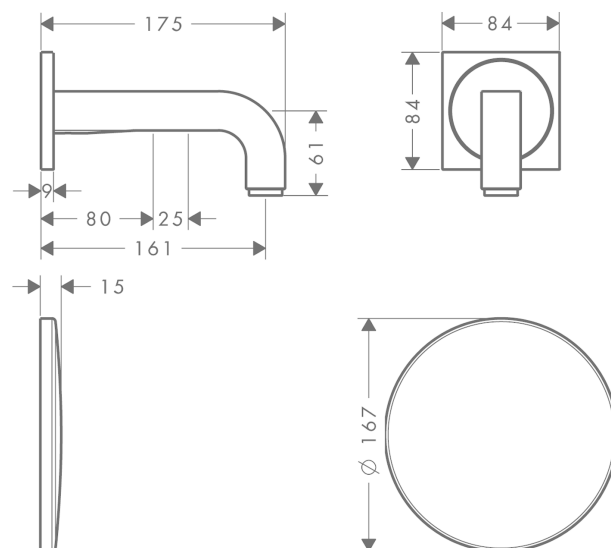

AXOR Citterio

Электронный смеситель, настенный, с изливом 161 мм

Поверхности : **хром** Артикульный номер: **39117000**

Описание

Характеристики

- выступ 161 мм
- обычная струя
- расход воды при 3 барах: 5 л/мин
- аэратор с защитой от вандализма
- температура регулируется посредством iBox
- инфракрасный электронный датчик, срабатывающий на приближение
- автоматическая адаптация инфракрасного датчика к окружающим условиям
- регулируемое оптическое расстояние для инфракрасного сенсора (5 положений)
- подключение к сети 230 В
- ручное прекращение подачи воды для чистки раковины
- для оптимального функционирования обратите внимание на то, чтобы минимальное расстояние с середины излива до заднего края раковины составляло 140 мм
- грязеулавливающие фильтры в соединительных шлангах

Технология

Продукт

Чертеж

AXOR Citterio

Электронный смеситель, настенный, с изливом 161 мм

Поверхности : хром Артикульный номер: 39117000

График расхода воды

AXOR Citterio

Электронный смеситель, настенный, с изливом 161 мм

Поверхности : хром Артикульный номер : 39117000

Пример монтажа

DIN VDE 0100 Teil 701 / IEC 60364-7-701

- 0, 1, 2 = Schutzbereich
- 0, 1, 2 = Zone de protection
- 0, 1, 2 = Protected area
- 0, 1, 2 = Zona protetta
- 0, 1, 2 = Área protegida
- 0, 1, 2 = Veiligheidszone
- 0, 1, 2 = Beskyttelsesklasse
- 0, 1, 2 = Área de protecção
- 0, 1, 2 = Strefa ochronna
- 0, 1, 2 = Chráněná oblast
- 0, 1, 2 = Ochranná oblasť
- 0, 1, 2 = 保护区
- 0, 1, 2 = Защитная зона
- 0, 1, 2 = Biztonsági zóna
- 0, 1, 2 = Suoja-alue
- 0, 1, 2 = Skyddsområde
- 0, 1, 2 = Saugos zona
- 0, 1, 2 = Zaštitno područje
- 0, 1, 2 = Koruma bölgesi
- 0, 1, 2 = Domeniu de protecție
- 0, 1, 2 = Εύρος προστασίας
- 0, 1, 2 = Zaštitno območje
- 0, 1, 2 = Kaitse ulatus
- 0, 1, 2 = Aizsardzības zona
- 0, 1, 2 = Zaštitno područje
- 0, 1, 2 = Beskyttelseszone
- 0, 1, 2 = Диапазон на защита
- 0, 1, 2 = Zona e mbrojtjes.
- 0, 1, 2 = منطقة حماية