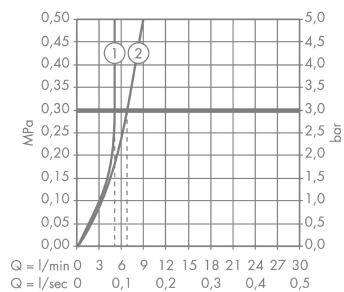

Технология

Продукт

Чертеж

AXOR Citterio

Электронный смеситель, настенный, с изливом 161 мм

Поверхности : хром Артикульный номер: 39117000

График расхода воды

AXOR Citterio