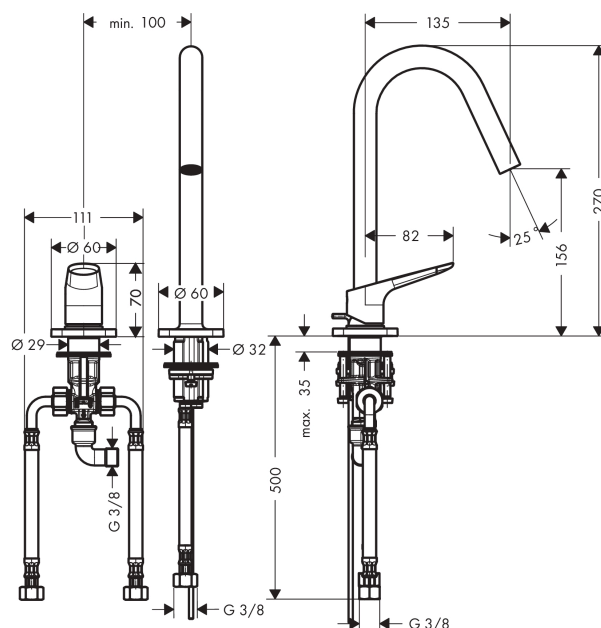

AXOR Citterio M

Смеситель для раковины, на 2 отверстия , 160, со сливным гарнитуром

Поверхности : хром Артикулный номер: 34132000

Описание

Характеристики

- состоит из: смеситель для раковины на 2 отверстия, слив/перелив
- ComfortZone 160
- выступ 135 мм
- обычная струя
- расход воды при 3 барах: 5 л/мин
- керамический узел смешивания
- регулируемое ограничение температуры
- подходит для проточных водонагревателей
- донный клапан, 1 1/4"
- величина соединения DN15
- допустимы различные варианты местоположения излива и рукоятки

Технология

Продукт

Чертеж

График расхода воды