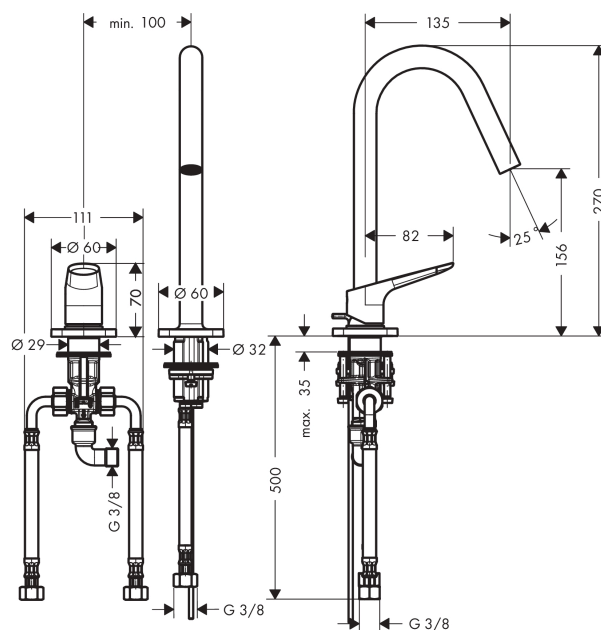

AXOR Citterio M

Смеситель для раковины, на 2 отверстия , 160, со сливным гарнитуром

Поверхности : полир. черный хром Артикульный номер: 34132330

Описание

Характеристики

- состоит из: смеситель для раковины на 2 отверстия, слив/перелив
- ComfortZone 160
- выступ 135 мм
- обычная струя
- расход воды при 3 барах: 5 л/мин
- керамический узел смешивания
- регулируемое ограничение температуры
- подходит для проточных водонагревателей
- донный клапан, 1 1/4"
- величина соединения DN15
- допустимы различные варианты местоположения излива и рукоятки

Технология

Продукт

Чертеж

График расхода воды