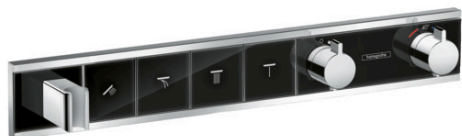

RainSelect

RainSelect с 4 кнопками, CM

Поверхности : **черный / хром** Артикульный номер: **15357600**

Описание

Характеристики

- состоит из: термостат, держатель для душа
- в зависимости от расхода и ситуации при установке, снижение расхода примерно на 50%, встроенная функция отключения
- 4 потребителя
- возможно одновременное включение нескольких потребителей
- кнопка включения/выключения Select для 4 потребителей
- максимальный расход воды при 3 бар: 26 л/мин
- картридж термостата, клапан Select
- мин. рабочее давление: 1 бар
- макс. рабочее давление: 10 бар
- предохранительный ограничитель при 40°C
- регулируемое ограничение температуры
- клапан обратного тока воды
- гайка шланга: для душевых шлангов с конической или цилиндрической гайкой с обеих сторон
- вид соединения: скрытая часть
- Термостат поставляется с кнопками ручной душ, Waterfall, Rain large, Mono

Технология

Награды за дизайн

Продукт

Чертеж

RainSelect

RainSelect с 4 кнопками, CM

Поверхности : **черный / хром**

Артикульный номер: **15357600**