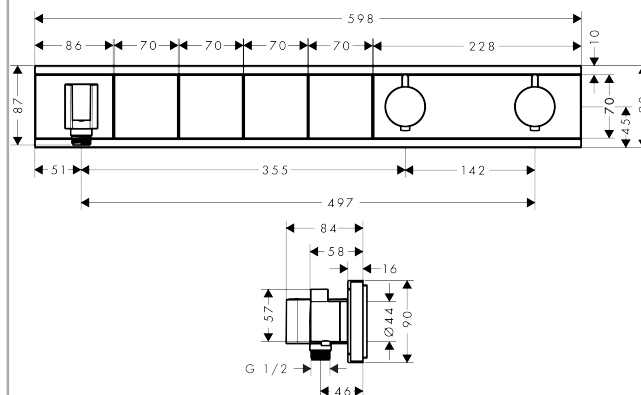

RainSelect

RainSelect с 4 кнопками, CM

Поверхности : **черный / хром** Артикульный номер: **15357600**

Описание

Характеристики

- состоит из: термостат, держатель для душа
- в зависимости от расхода и ситуации при установке, снижение расхода примерно на 50%, встроенная функция отключения
- 4 потребителя
- возможно одновременное включение нескольких потребителей
- кнопка включения/выключения Select для 4 потребителей
- максимальный расход воды при 3 бар: 26 л/мин
- картридж термостата, клапан Select
- мин. рабочее давление: 1 бар
- макс. рабочее давление: 10 бар
- предохранительный ограничитель при 40°C
- регулируемое ограничение температуры
- клапан обратного тока воды
- гайка шланга: для душевых шлангов с конической или цилиндрической гайкой с обеих сторон
- вид соединения: скрытая часть
- Термостат поставляется с кнопками ручной душ, Waterfall, Rain large, Mono

Технология

Награды за дизайн

Продукт

Чертеж

RainSelect

RainSelect с 4 кнопками, CM

Поверхности : **черный / хром**

Артикульный номер: **15357600**