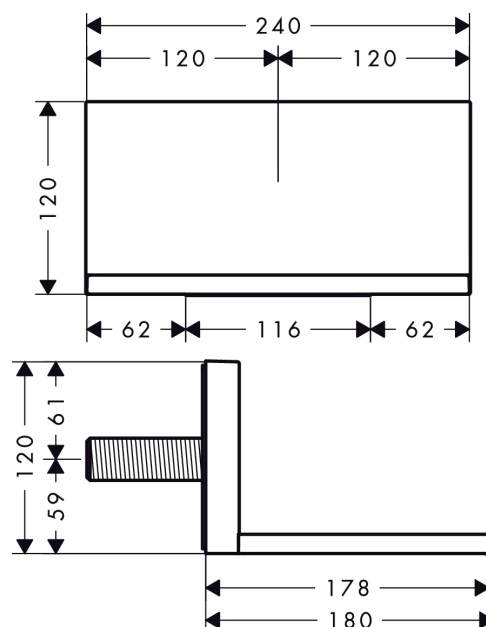

AXOR ShowerSolutions

Излив с ливневым потоком, 240/120, скрытого монтажа

Поверхности : полированная медь Артикульный номер: 10942930

Описание

Характеристики

- выступ 180 мм
- при установке с прямым соединением (расстояние 1 см) с # 10751000, # 10755000, # 10972000, # 10651000, # 28491000, # 40872000, # 40873000 рекомендуется использование скрытой части # 10941180
- может использоваться как излив на ванну или ливневый душ
- расход воды: 24 л/мин
- величина соединения: подключение приборов DN20
- тип струи: ливневая струя

Технология

Продукт

Чертеж

График расхода воды