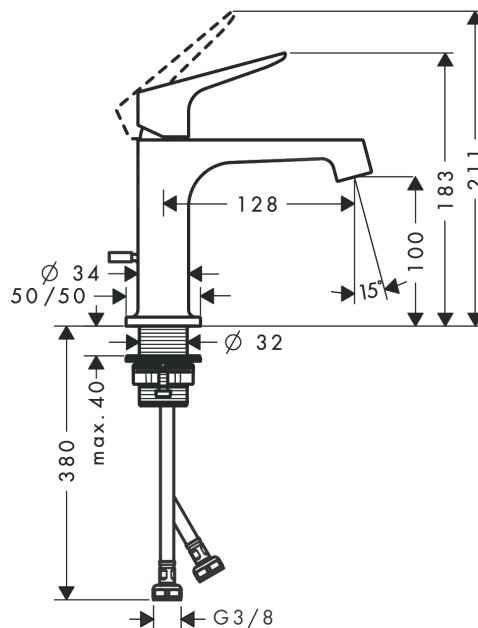

AXOR Citterio M

Смеситель для раковины, однорычажный, 100, со сливным гарнитуром

Поверхности : шлиф.под золото Артикулный номер: 34010250

Описание

Характеристики

- состоит из: однорычажный смеситель для раковины, слив/перелив
- ComfortZone 100
- выступ 128 мм
- обычная струя
- расход воды при 3 барах: 5 л/мин
- керамический узел смешивания
- регулируемое ограничение температуры
- подходит для проточных водонагревателей
- донный клапан, 1¼"
- величина соединения DN15

Технология

Продукт

Чертеж

График расхода воды