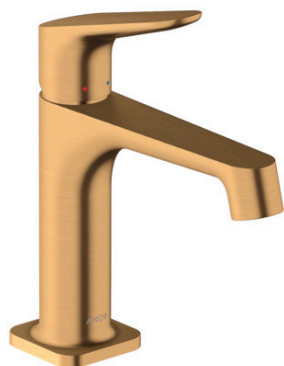

AXOR Citterio M

Смеситель для раковины, однорычажный, 100, со сливным гарнитуром

Поверхности : шлиф.под золото Артикулный номер: 34010250

Описание

Характеристики

- состоит из: однорычажный смеситель для раковины, слив/перелив
- ComfortZone 100
- выступ 128 мм
- обычная струя
- расход воды при 3 барах: 5 л/мин
- керамический узел смешивания
- регулируемое ограничение температуры
- подходит для проточных водонагревателей
- донный клапан, 1¼"
- величина соединения DN15

Технология

Продукт

Чертеж

График расхода воды