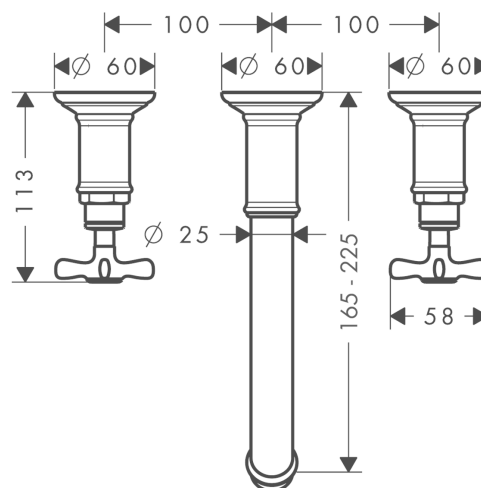

AXOR Montreux

Скрытая часть смесителя для раковины, на 3 отверстия, скрытого монтажа, с изливом
165-225 мм, с крестообразными рукоятками

Поверхности : полированное золото Артикулный номер: 16532990

Описание

Характеристики

- состоит из: смеситель для раковины на 3 отверстия, настенный, для скрытого монтажа, слив/перелив
- выступ 165 - 225 мм
- обычная струя
- расход воды при 3 барах: 5 л/мин
- с керамическими вентилями для горячей/холодной воды 90°
- подходит для проточных водонагревателей
- сливной набор без опции перекрытия стока
- величина соединения DN15

Технология

Продукт

Чертеж

График расхода воды