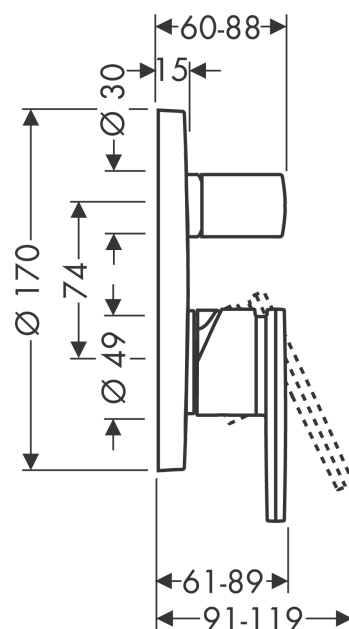

## AXOR Citterio

Смеситель для ванны, однорычажный, скрытого монтажа, с рычаговой ручкой, со встроенной защитной комбинацией EN1717

Поверхности : шлиф. бронза    Артикульный номер: 39457140

#### Характеристики

- вид соединения: скрытая часть
- керамический узел смешивания
- мин. рабочее давление 1 бар
- макс. рабочее давление: 10 бар
- регулируемое ограничение температуры
- с переключателем вакуумного типа
- с шумопоглотителем
- подходит для проточных водонагревателей
- со встроенной защитной комбинацией EN 1717

### График расхода воды