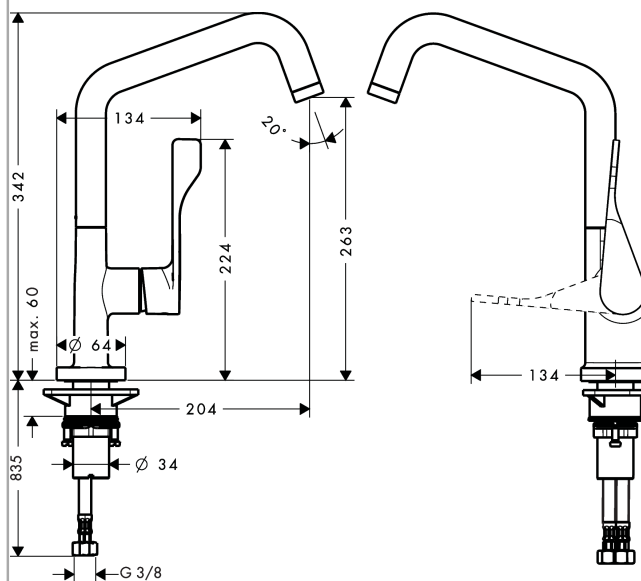

AXOR Citterio

Кухонный смеситель, однорычажный, 260, с поворотным изливом

Поверхности : **шлиф. красное золото** Артикульный номер: **39850310**

Описание

Характеристики

- ComfortZone 260
- угол поворота излива: регулировка на 3 уровня, на 110°, 150° или 360°
- обычная струя
- величина соединения: DN15
- расход воды 13 л/мин
- керамический узел смешивания
- соединительные шланги G 3/8
- встроенный клапан обратного тока воды
- подходит для проточных водонагревателей

Технология

Награды за дизайн

reddot design award

Продукт

Чертеж

График расхода воды