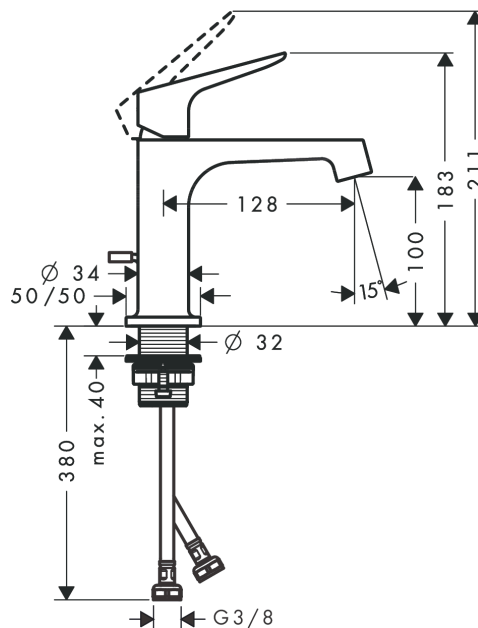

AXOR Citterio M

Смеситель для раковины, однорычажный, 100, со сливным гарнитуром

Поверхности : полированный черный хром Артикулный номер: 34010330

Описание

Характеристики

- состоит из: однорычажный смеситель для раковины, слив/перелив
- ComfortZone 100
- выступ 128 мм
- обычная струя
- расход воды при 3 барах: 5 л/мин
- керамический узел смешивания
- регулируемое ограничение температуры
- подходит для проточных водонагревателей
- донный клапан, 1¼"
- величина соединения DN15

Технология

Продукт

Чертеж

График расхода воды