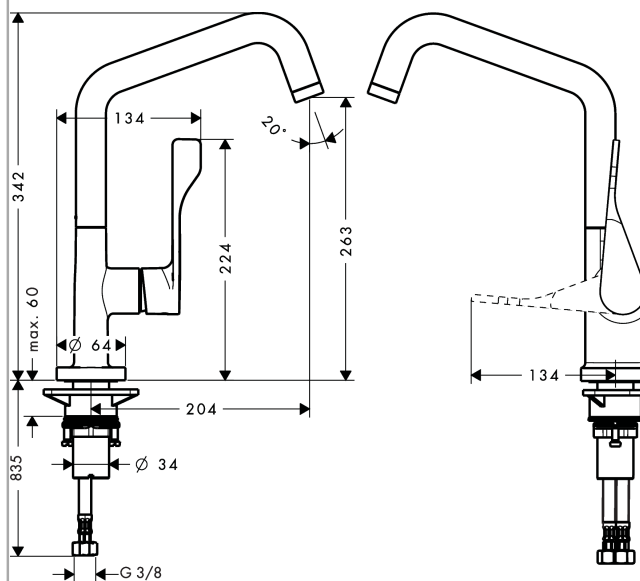

AXOR Citterio

Кухонный смеситель, однорычажный, 260, с поворотным изливом

Поверхности : под сталь Артикулльный номер: 39850800

Описание

Характеристики

- ComfortZone 260
- угол поворота излива: регулировка на 3 уровня, на 110°, 150° или 360°
- обычная струя
- величина соединения: DN15
- расход воды 13 л/мин
- керамический узел смешивания
- соединительные шланги G 3/8
- встроенный клапан обратного тока воды
- подходит для проточных водонагревателей

Технология

Награды за дизайн

reddot design award

Продукт

Чертеж

График расхода воды