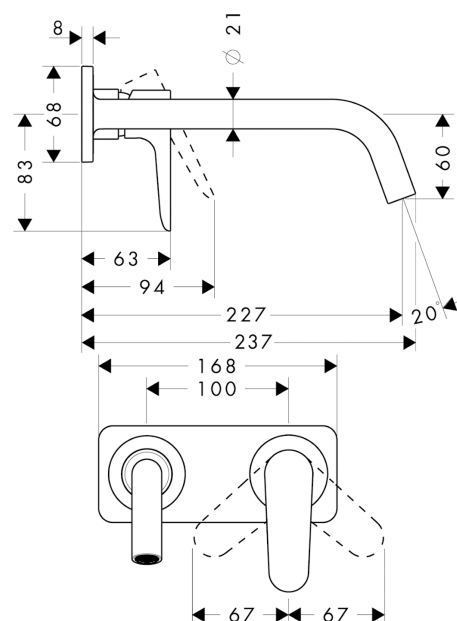

AXOR Citterio M

Смеситель для раковины, однорычажный, настенный, с изливом 227 мм, с панелью
Поверхности : шлиф. бронза Артикулный номер: 34115140

Описание

Характеристики

- состоит из: смеситель для раковины на 3 отверстия, настенный, для скрытого монтажа, слив/перелив
- выступ 227 мм
- обычная струя
- расход воды при 3 барах: 5 л/мин
- керамический узел смешивания
- регулируемое ограничение температуры
- подходит для проточных водонагревателей
- сливной набор без опции перекрытия стока
- величина соединения DN15
- с возможностью размещения рукоятки справа или слева

Технология

Продукт

Чертеж

График расхода воды