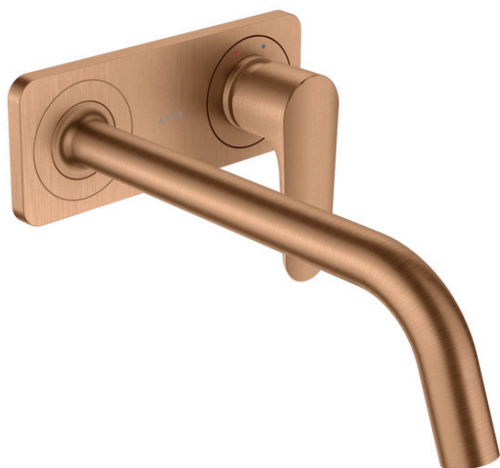

AXOR Citterio M

Смеситель для раковины, однорычажный, настенный, с изливом 227 мм, с панелью
Поверхности : шлиф. бронза Артикулный номер: 34115140

Описание

Характеристики

- состоит из: смеситель для раковины на 3 отверстия, настенный, для скрытого монтажа, слив/перелив
- выступ 227 мм
- обычная струя
- расход воды при 3 барах: 5 л/мин
- керамический узел смешивания
- регулируемое ограничение температуры
- подходит для проточных водонагревателей
- сливной набор без опции перекрытия стока
- величина соединения DN15
- с возможностью размещения рукоятки справа или слева

Технология

Продукт

Чертеж

График расхода воды