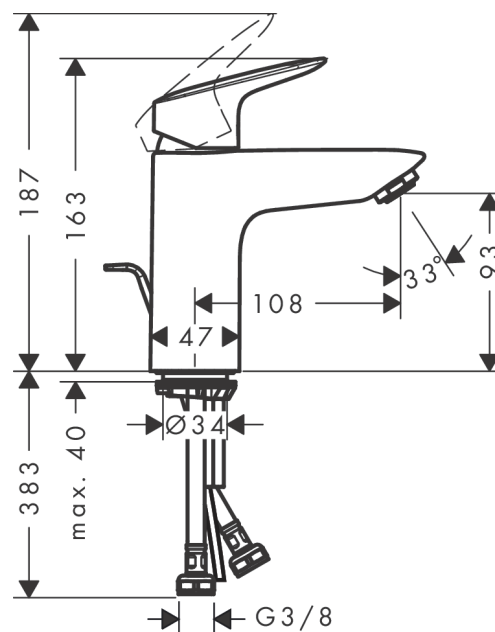

Logis

Смеситель для раковины 100, однорычажный, CoolStart, со сливным гарнитуром

Поверхности : хром Артикулный номер: 71102000

Описание

Характеристики

- состоит из: однорычажный смеситель для раковины, слив/перелив
- ComfortZone 100
- выступ 108 мм
- обычная струя
- расход воды при 3 барах: 5 л/мин
- керамический узел смешивания
- регулируемое ограничение температуры
- подходит для проточных водонагревателей
- донный клапан, 1¼"
- материал сливного набора: синтетический
- вид соединения: соединительные шланги G 3/8"
- При открытии напора в центральном положении поступает только холодная вода.

Технология

Награды за дизайн

reddot award 2014
winner

Продукт

Чертеж

Logis

Смеситель для раковины 100, однорычажный, CoolStart, со сливным гарнитуром

Поверхности : **хром** Артикульный номер: **71102000**

График расхода воды