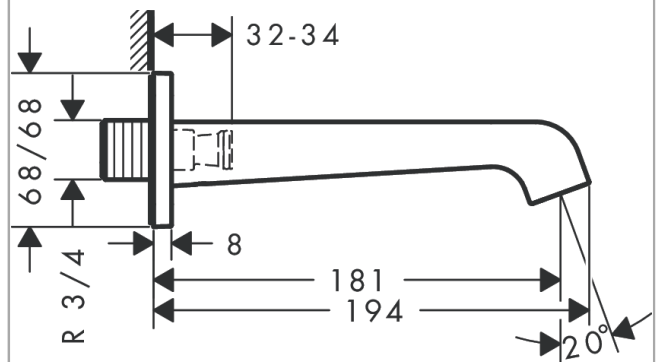

AXOR Citterio E

Излив на ванну

Поверхности : **полированный черный хром**

Артикульный номер: **36425330**

Описание

Характеристики

- вид соединения: G 3/4
- выступ 181 мм
- расход воды: 22 л/мин
- тип струи: поток без аэрации

Продукт

Чертеж

График расхода воды

Расход измерен практически с помощью соответствующей арматуры (термостат/смеситель/скрытый клапан).