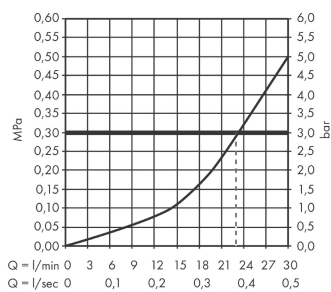

AXOR Citterio E

Излив на ванну

Поверхности : **полированный черный хром**

Артикульный номер: **36425330**

Описание

Характеристики

- вид соединения: G 3/4
- выступ 181 мм
- расход воды: 22 л/мин
- тип струи: поток без аэрации

Продукт

Чертеж

График расхода воды

Расход измерен практически с помощью соответствующей арматуры (термостат/смеситель/скрытый клапан).