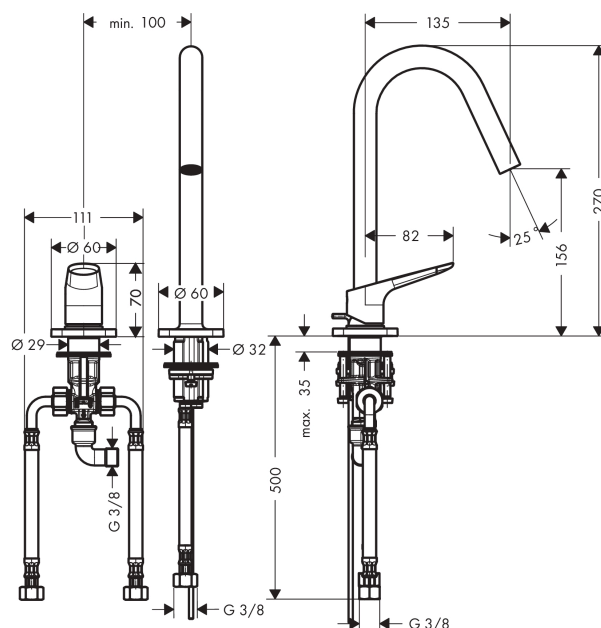

AXOR Citterio M

Смеситель для раковины, на 2 отверстия , 160, со сливным гарнитуром

Поверхности : шлиф. никель Артикулный номер: 34132820

Описание

Характеристики

- состоит из: смеситель для раковины на 2 отверстия, слив/перелив
- ComfortZone 160
- выступ 135 мм
- обычная струя
- расход воды при 3 барах: 5 л/мин
- керамический узел смешивания
- регулируемое ограничение температуры
- подходит для проточных водонагревателей
- донный клапан, 1 1/4"
- величина соединения DN15
- допустимы различные варианты местоположения излива и рукоятки

Технология

Продукт

Чертеж

График расхода воды