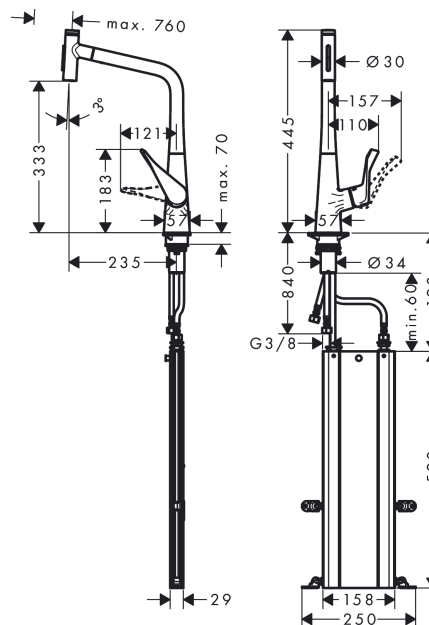

Metris Select M71

Кухонный смеситель однорычажный, 320, с вытяжным душем, 2jet, sBox

Поверхности : хром Артикулный номер: 73816000

Описание

Характеристики

- состоит из: однорычажный кухонный смеситель, корпус для шланга
- ComfortZone 320
- угол поворота излива: регулировка на 2 уровня, на 110° или 150°
- ламинарная и душевая струя
- фиксируемая душевая струя, автоматическое переключение струи в исходный режим закрытием смесителя
- кнопка Select: для комфортного включения/выключения воды
- магнитная система крепления душа MagFit
- расход воды 8 л/мин
- керамический узел смешивания
- соединительные шланги G 3/8
- встроенный клапан обратного тока воды
- подходит для проточных водонагревателей
- короб sBox для тихого, плавного, безопасного перемещения шланга в кухонном шкафу, под столешницей; удлинение шланга - до 76 см
- требуется отверстие для смесителя Ø 35 мм

Технология

Продукт

Чертеж

Metris Select M71

Кухонный смеситель однорычажный, 320, с вытяжным душем, 2jet, sBox

Поверхности : хром Артикульный номер: 73816000

График расхода воды

Расход измерен практически с помощью соответствующей арматуры (термостат/смеситель/скрытый клапан).