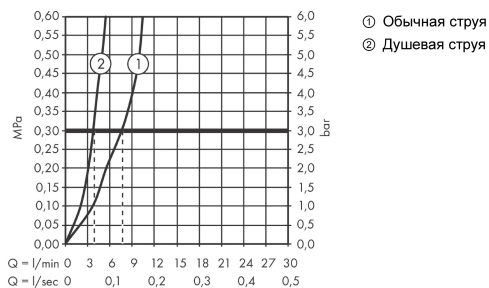

Технология

Продукт

Чертеж

Metris Select M71

Кухонный смеситель однорычажный, 320, с вытяжным душем, 2jet, sBox

Поверхности : хром Артикульный номер: 73816000

График расхода воды

Расход измерен практически с помощью соответствующей арматуры (термостат/смеситель/скрытый клапан).