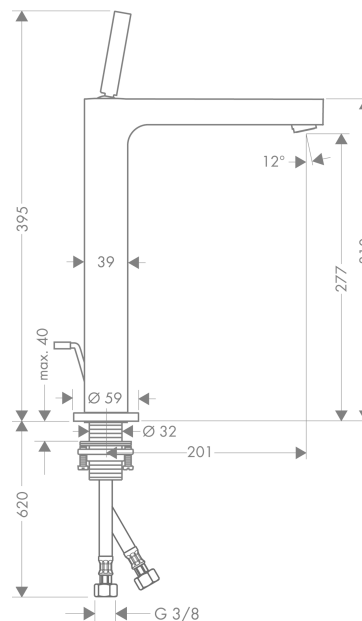

AXOR Citterio

Смеситель для раковины, однорычажный, 280, с тонкой рукояткой, для накладной раковины, со сливным гарнитуром

Поверхности : шлиф. бронза Артикулный номер: 39020140

Описание

Характеристики

- состоит из: однорычажный смеситель для раковины, слив/перелив
- ComfortZone 280
- выступ 201 мм
- обычная струя
- расход воды при 3 барах: 5 л/мин
- керамический узел смешивания джойстикового типа
- подходит для проточных водонагревателей
- донный клапан, 1 1/4"
- величина соединения DN15

Технология

Продукт

Чертеж

График расхода воды