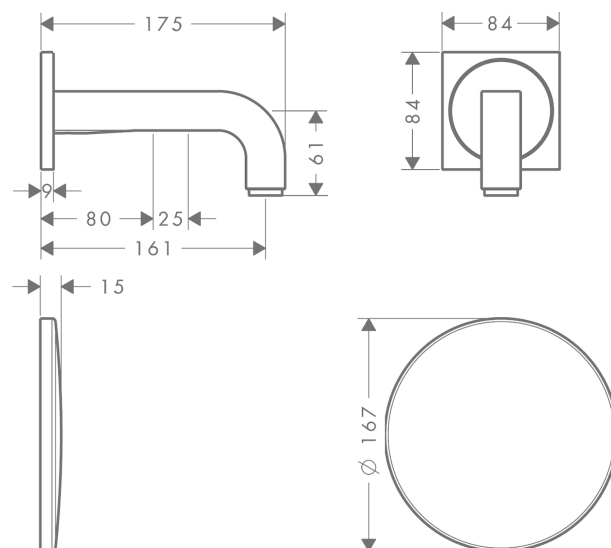

AXOR Citterio

Электронный смеситель, настенный, с изливом 161 мм

Поверхности : **шлиф. бронза** Артикульный номер: **39117140**

Описание

Характеристики

- выступ 161 мм
- обычная струя
- расход воды при 3 барах: 5 л/мин
- аэратор с защитой от вандализма
- температура регулируется посредством iBox
- инфракрасный электронный датчик, срабатывающий на приближение
- автоматическая адаптация инфракрасного датчика к окружающим условиям
- регулируемое оптическое расстояние для инфракрасного сенсора (5 положений)
- подключение к сети 230 В
- ручное прекращение подачи воды для чистки раковины
- для оптимального функционирования обратите внимание на то, чтобы минимальное расстояние с середины излива до заднего края раковины составляло 140 мм
- грязеулавливающие фильтры в соединительных шлангах

Технология

Продукт

Чертеж