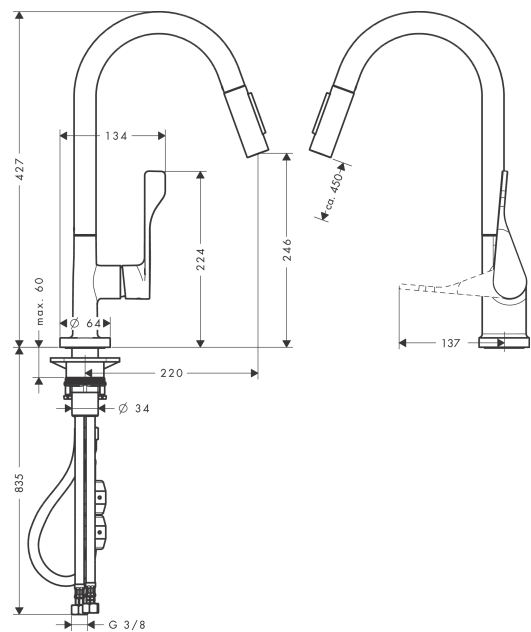

## AXOR Citterio

Кухонный смеситель, однорычажный, 250, с вытяжным душем

Поверхности : **шлиф.никель** Артикулный номер: **39835820**

#### Характеристики

- ComfortZone 250
- угол поворота излива: регулировка на 2 уровня, на 110° или 150°
- обычная и душевая струя
- фиксируемая душевая струя, переключение струи в исходное положение нажатием кнопки
- магнитная система крепления душа MagFit
- душевой шланг Quick-Connect
- величина соединения: DN15
- расход воды 9,5 л/мин
- керамический узел смешивания
- соединительные шланги G 3/8
- встроенный клапан обратного тока воды
- подходит для проточных водонагревателей

## AXOR Citterio

Кухонный смеситель, однорычажный, 250, с вытяжным душем

Поверхности : **шлиф.никель**    Артикульный номер: **39835820**