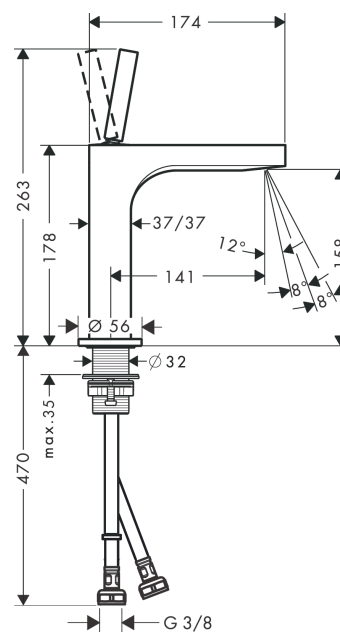

AXOR Citterio

Смеситель для раковины, однорычажный, 160, с тонкой рукояткой, с незапираемым сливным набором

Поверхности : полир. медь Артикульный номер: 39032930

Описание

Характеристики

- состоит из: однорычажный смеситель для раковины, слив/перелив
- ComfortZone 160
- выступ 141 мм
- ламинарная струя
- регулируемый формирователь струи
- расход воды при 3 барах: 5 л/мин
- керамический узел смешивания джойстикового типа
- подходит для проточных водонагревателей
- сливной набор без опции перекрытия стока
- величина соединения DN15

Технология

Награды за дизайн

Продукт

Чертеж

График расхода воды