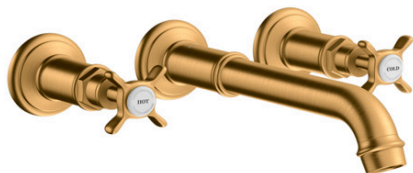

AXOR Montreux

Скрытая часть смесителя для раковины, на 3 отверстия, скрытого монтажа, с изливом
165-225 мм, с крестообразными рукоятками

Поверхности : шлиф.под золото Артикульный номер: 16532250

Описание

Характеристики

- состоит из: смеситель для раковины на 3 отверстия, настенный, для скрытого монтажа, слив/перелив
- выступ 165 - 225 мм
- обычная струя
- расход воды при 3 барах: 5 л/мин
- с керамическими вентилями для горячей/холодной воды 90°
- подходит для проточных водонагревателей
- сливной набор без опции перекрытия стока
- величина соединения DN15

Технология

Продукт