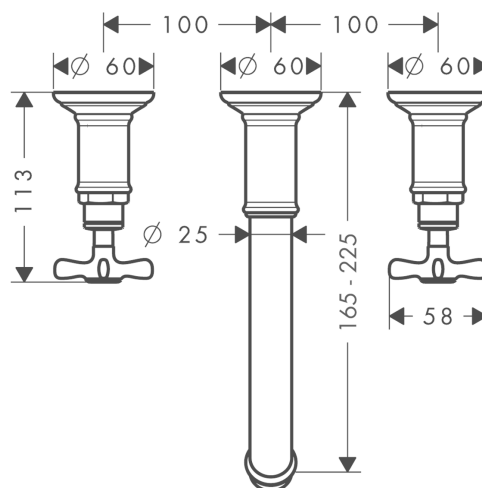

AXOR Montreux

Скрытая часть смесителя для раковины, на 3 отверстия, скрытого монтажа, с изливом
165-225 мм, с крестообразными рукоятками

Поверхности : шлиф.под золото Артикульный номер: 16532250

Описание

Характеристики

- состоит из: смеситель для раковины на 3 отверстия, настенный, для скрытого монтажа, слив/перелив
- выступ 165 - 225 мм
- обычная струя
- расход воды при 3 барах: 5 л/мин
- с керамическими вентилями для горячей/холодной воды 90°
- подходит для проточных водонагревателей
- сливной набор без опции перекрытия стока
- величина соединения DN15

Технология

Продукт

Чертеж

График расхода воды