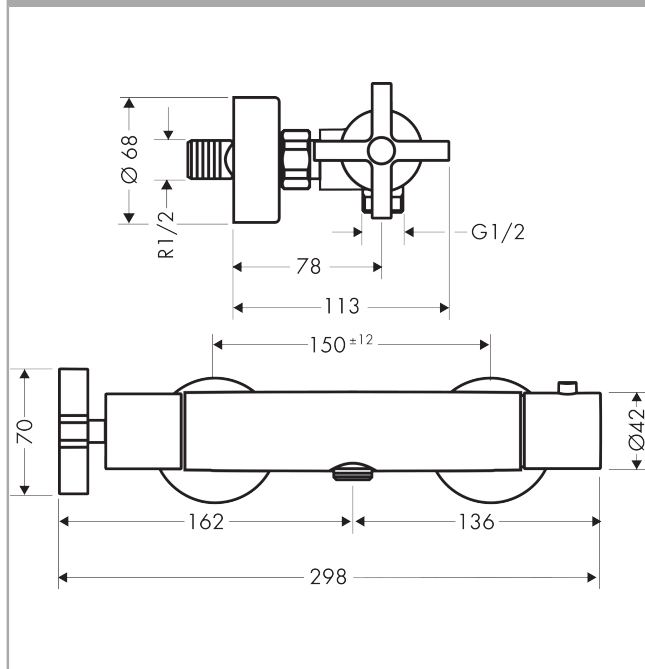

AXOR Citterio

Термостат для душа, внешнего монтажа, с крестообразной рукояткой

Поверхности : **шлиф.черный хром** Артикульный номер: **39365340**

Описание

Характеристики

- 1 потребитель
- межосевое подключение: 150 мм ± 12 мм
- расход воды при 3 барах: 26 л/мин
- картридж термостата, с керамическим вентилем 180°
- мин. рабочее давление: 1 бар
- макс. рабочее давление: 10 бар
- предохранительный ограничитель при 38°C
- регулируемое ограничение температуры
- клапан обратного тока воды
- с шумопоглотителем
- вид соединения: S-образные эксцентрики
- величина соединения: DN15

Продукт

Чертеж

График расхода воды