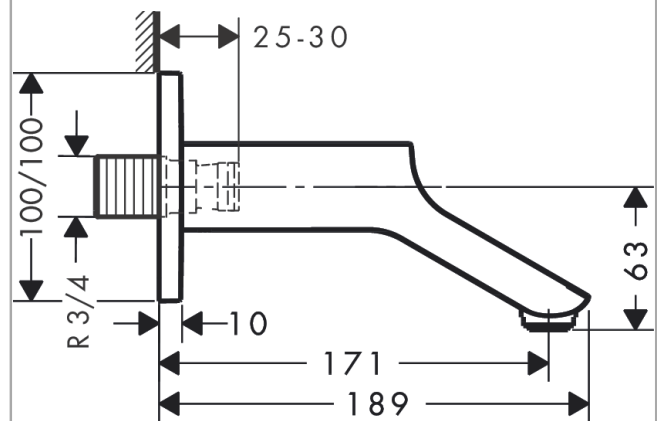

AXOR Urquiola Излив на ванну

Поверхности : **шлиф. красное золото** Артикульный номер: **11430310**

Описание

Характеристики

- выступ 171 мм
- расход воды: 21 л/мин
- величина соединения: DN20
- тип струи: обычная струя

Технология

Продукт

Чертеж

График расхода воды

Q = l/min 0 3 6 9 12 15 18 21 24 27 30
Q = l/sec 0 0,1 0,2 0,3 0,4 0,5

Расход измерен практически с помощью соответствующей арматуры (термостат/смеситель/скрытый клапан).