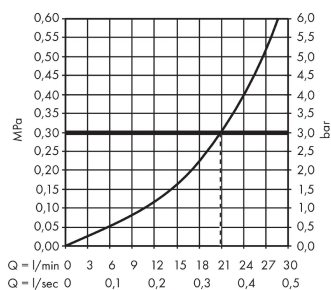

AXOR Urquiola Излив на ванну

Поверхности : **шлиф. красное золото** Артикульный номер: **11430310**

Описание

Характеристики

- выступ 171 мм
- расход воды: 21 л/мин
- величина соединения: DN20
- тип струи: обычная струя

Технология

Продукт

Чертеж

График расхода воды

Q = l/min 0 3 6 9 12 15 18 21 24 27 30
Q = l/sec 0 0,1 0,2 0,3 0,4 0,5

Расход измерен практически с помощью соответствующей арматуры (термостат/смеситель/скрытый клапан).