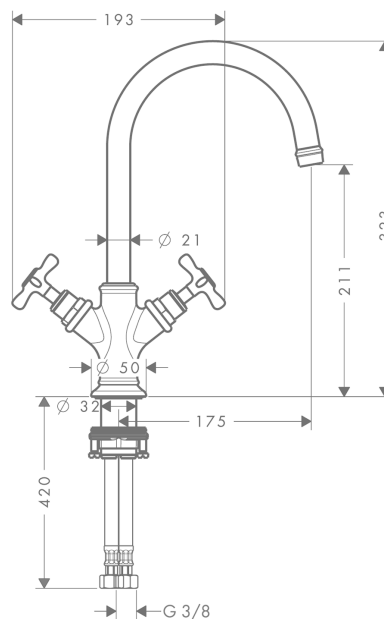

AXOR Montreux

Смеситель для раковины, с двумя ручками, 210, с крестообразными ручками, с незапираемым сливным набором

Поверхности : полир. черный хром   Артикульный номер: 16506330

Описание

Характеристики

- состоит из: Смеситель для раковины, с 2 ручками, слив/перелив
- ComfortZone 210
- выступ 175 мм
- угол поворота излива: 120°
- обычная струя
- расход воды при 3 барах: 5 л/мин
- керамический узел смешивания
- подходит для проточных водонагревателей
- сливной набор без опции перекрытия стока
- величина соединения DN15

Технология

Продукт

Чертеж

График расхода воды