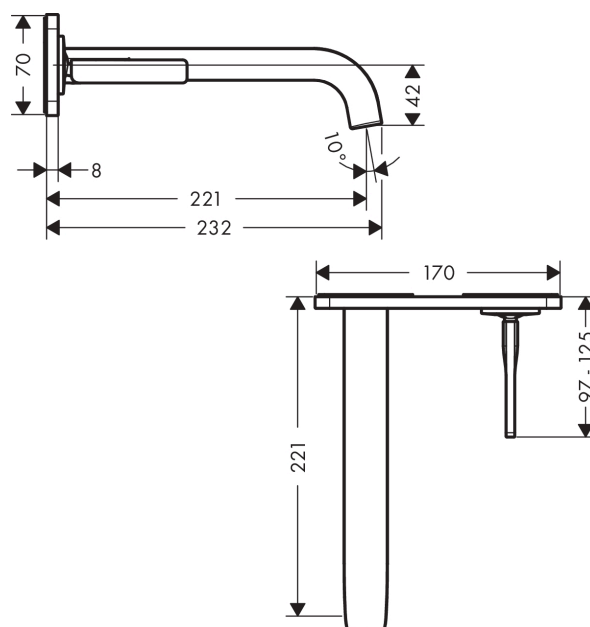

AXOR Citterio E

Смеситель для раковины, однорычажный, настенный, с изливом 221 мм, с панелью

Поверхности : **хром** Артикульный номер: **36114000**

Описание

Характеристики

- состоит из: смеситель для раковины, однорычажный, скрытого монтажа, настенный, слив/перелив
- выступ 221 мм
- ламинарная струя
- расход воды при 3 барах: 5 л/мин
- керамический узел смешивания джойстикового типа
- подходит для проточных водонагревателей
- сливной набор без опции перекрытия стока
- с возможностью размещения рукоятки справа или слева

Технология

Продукт

Чертеж

График расхода воды