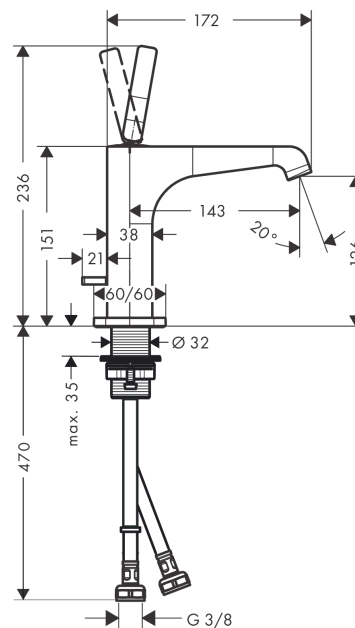

AXOR Citterio E

Смеситель для раковины, однорычажный, 130, со сливным гарнитуром

Поверхности : **brushed brass** Артикульный номер: **36100950**

Описание

Характеристики

- состоит из: однорычажный смеситель для раковины, слив/перелив
- ComfortZone 130
- выступ 143 мм
- ламинарная струя
- расход воды при 3 барах: 5 л/мин
- керамический узел смешивания джойстикового типа
- подходит для проточных водонагревателей
- донный клапан, 1¼"
- величина соединения DN15

Технология

Награды за дизайн

Продукт

Чертеж

График расхода воды