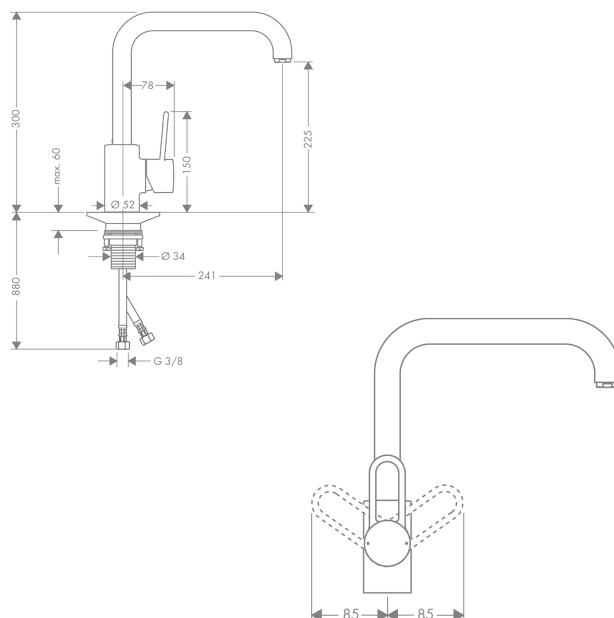

AXOR Uno

Кухонный смеситель, однорычажный, 230, с поворотным изливом

Поверхности : шлиф. бронза Артикулный номер: 14850140

Описание

Характеристики

- ComfortZone 230
- угол поворота излива: регулировка на 3 уровня, на 110°, 150° или 360°
- с возможностью размещения рукоятки справа или слева
- обычная струя
- величина соединения: DN15
- расход воды 13 л/мин
- керамический узел смешивания
- соединительные шланги G 3/8
- встроенный клапан обратного тока воды
- подходит для проточных водонагревателей

Технология

Награды за дизайн

reddot design award

Продукт

Чертеж

График расхода воды