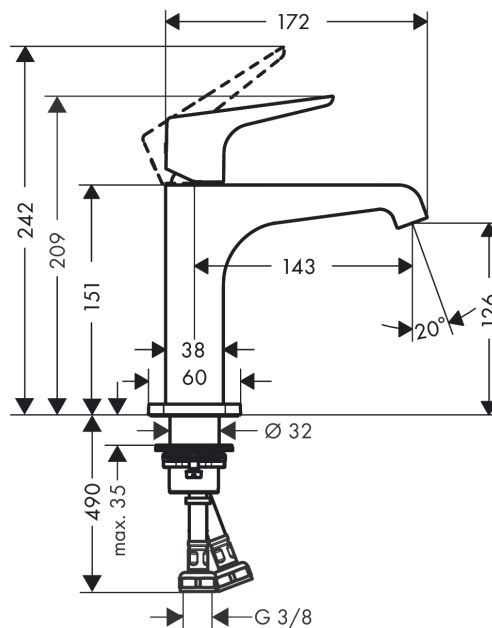

AXOR Citterio E

Смеситель для раковины, однорычажный, 130, с рычаговой рукояткой, с незапираемым сливным набором

Поверхности : полир. красное золото Артикульный номер: 36111300

Описание

Характеристики

- состоит из: однорычажный смеситель для раковины, слив/перелив
- ComfortZone 130
- выступ 143 мм
- ламинарная струя
- расход воды при 3 барах: 5 л/мин
- керамический узел смешивания
- регулируемое ограничение температуры
- подходит для проточных водонагревателей
- сливной набор без опции перекрытия стока
- вид соединения: соединительные шланги G 3/8

Технология

Награды за дизайн

reddot award 2015
winner

Продукт

Чертеж

График расхода воды