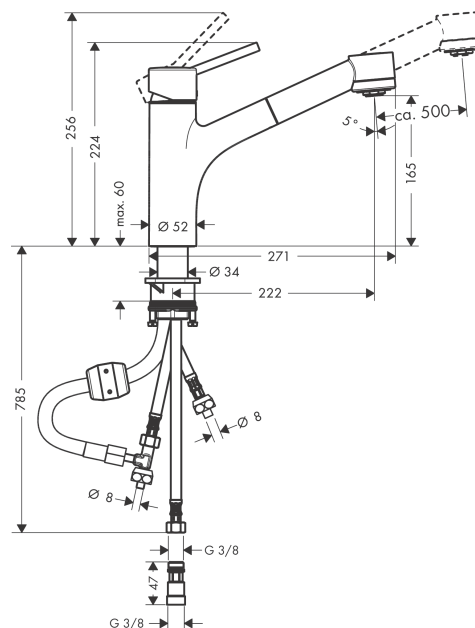

Talis M52

Кухонный смеситель однорычажный, 170, для водонагревателей открытого типа, с вытяжным душем, 2jet

Поверхности : хром Артикульный номер: 32842000

Описание

Характеристики

- ComfortZone 170
- угол поворота излива: 150°
- обычная и душевая струя
- нефиксируемая душевая струя
- величина соединения: DN15
- расход воды 5 л/мин
- керамический узел смешивания
- соединительные шланги G 3/8
- встроенный клапан обратного тока воды
- не подходит для проточных водонагревателей

Технология

Продукт

Чертеж

График расхода воды