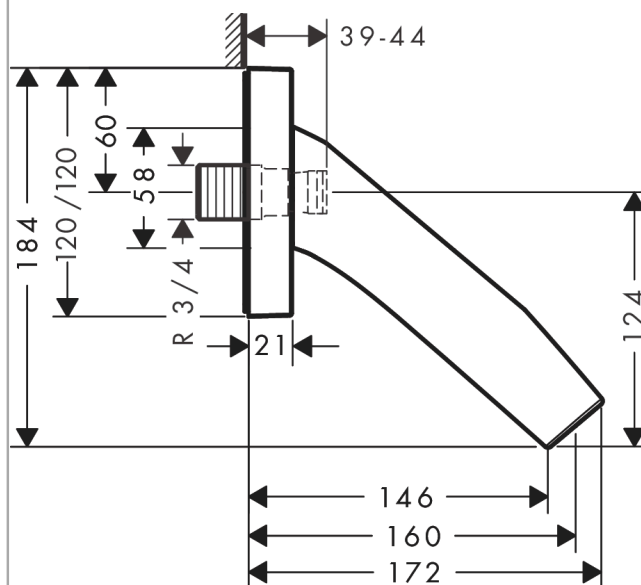

AXOR Starck Organic

Излив на ванну

Поверхности : **brushed brass** Артикульный номер: **12417950**

Описание

Характеристики

- выступ 160 мм
- расход воды: 25 л/мин
- величина соединения: подключение приборов DN20
- тип струи: ламинарная струя

Продукт

Чертеж

График расхода воды

Расход измерен практически с помощью соответствующей арматуры (термостат/смеситель/скрытый клапан).