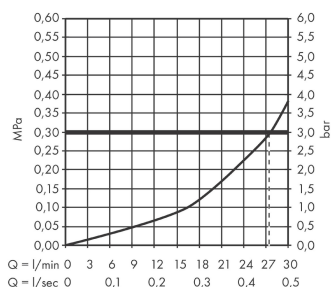

AXOR Starck Organic

Излив на ванну

Поверхности : **brushed brass** Артикульный номер: **12417950**

Описание

Характеристики

- выступ 160 мм
- расход воды: 25 л/мин
- величина соединения: подключение приборов DN20
- тип струи: ламинарная струя

Продукт

Чертеж

График расхода воды

Расход измерен практически с помощью соответствующей арматуры (термостат/смеситель/скрытый клапан).