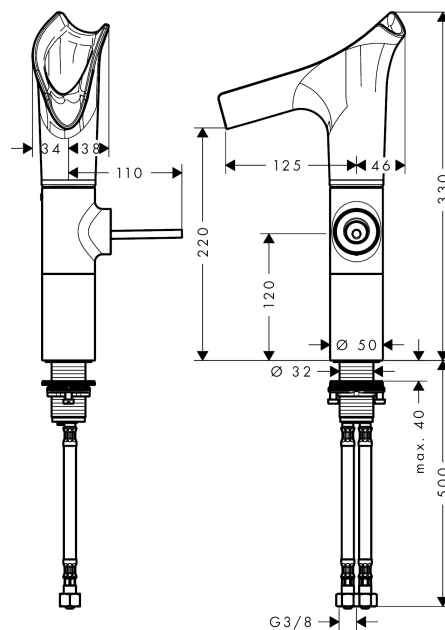

AXOR Starck V

Смеситель для раковины, однорычажный, 220, со стеклянным изливом, для накладной раковины, с незапираемым сливным набором

Поверхности : шлиф. красное золото Артикулный номер: 12114310

Описание

Характеристики

- состоит из: однорычажный смеситель для раковины, слив/перелив
- ComfortZone 220
- выступ 125 мм
- угол поворота излива: регулируется в двух положениях 120° или 145°
- ламинарная струя
- Easy-Click для простого демонтажа корпуса.
- съемный корпус смесителя можно мыть в посудомоечной машине
- материал излива: хрустальное стекло
- расход воды при 3 барах: 4 л/мин
- керамический узел смешивания джойстикового типа
- сливной набор без опции перекрытия стока
- величина соединения DN15
- с возможностью размещения рукоятки справа или слева
- не рекомендуется использовать в общественных зонах

Технология

Награды за дизайн

DESIGN PLUS
powered by: ISH

reddot award 2015
winner

Focus Open 2015
Special Mention

Продукт

Чертеж