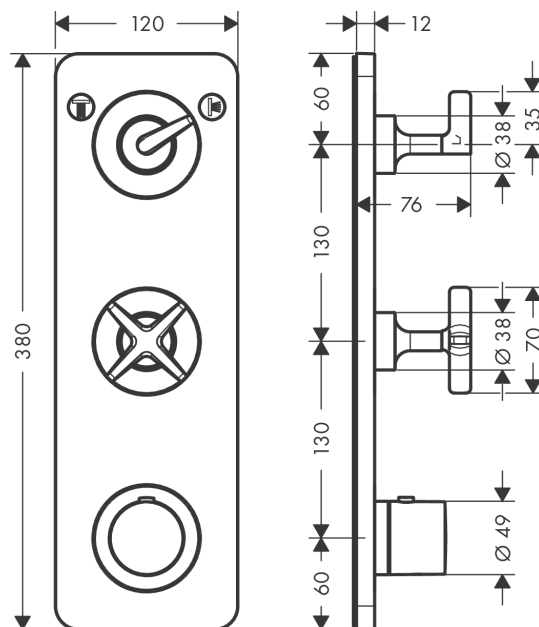

AXOR Citterio E

Модуль термостата, 380/120, для 2 потребителей, скрытого монтажа, с панелью

Поверхности : под сталь Артикулный номер: 36703800

Описание

Характеристики

- 2 потребителя
- возможно одновременное включение 2 потребителей (душей)
- картридж термостата
- предохранительный ограничитель при 40°C
- регулируемое ограничение температуры
- объединение термостата highflow с запорным вентилем переключающим вентилем Duo для управления 2 потребителями
- вид соединения: скрытая часть
- величина соединения: DN20

Награды за дизайн

Продукт

Чертеж

График расхода воды