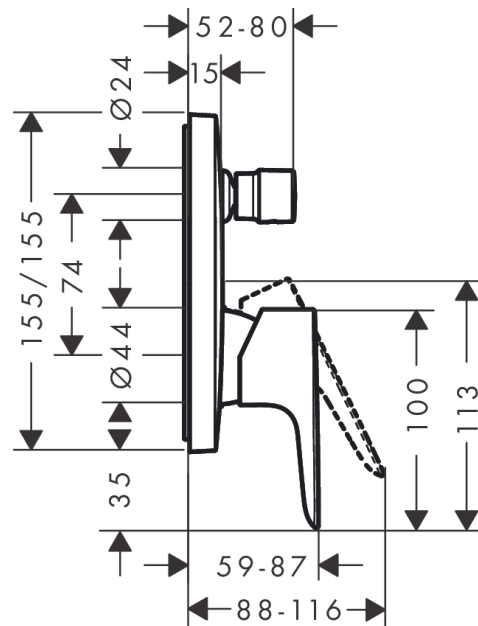

Talis E

Смеситель для ванны, однорычажный, СМ, со встроенной защитной комбинацией
 Поверхности : полир. золото Артикульный номер: 71474990

Описание

Характеристики

- вид соединения: скрытая часть
- керамический узел смешивания
- регулируемое ограничение температуры
- с переключателем вакуумного типа

Продукт

Чертеж

График расхода воды