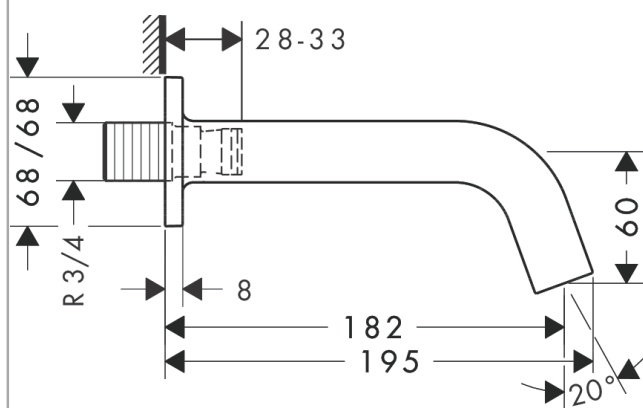

AXOR Citterio M

Излив на ванну

Поверхности : **brushed brass**

Артикульный номер: **34410950**

Описание

Характеристики

- выступ 182 мм
- расход воды: 22 л/мин
- величина соединения: DN20
- тип струи: обычная струя

Технология

Продукт

Чертеж

График расхода воды

Расход измерен практически с помощью соответствующей арматуры (термостат/смеситель/скрытый клапан).