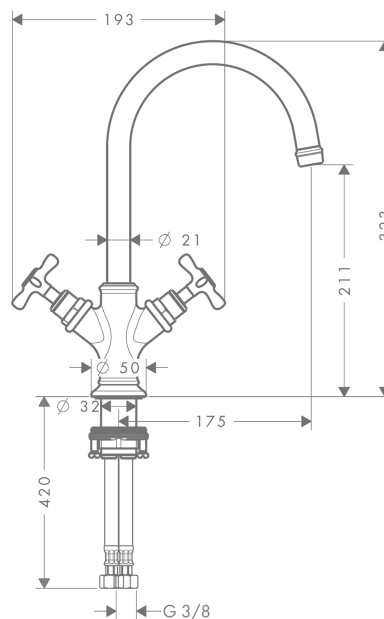

AXOR Montreux

Смеситель для раковины, с двумя ручками, 210, с крестообразными ручками, с незапираемым сливным набором

Поверхности : шлиф. бронза Артикулный номер: 16506140

Описание

Характеристики

- состоит из: Смеситель для раковины, с 2 ручками, слив/перелив
- ComfortZone 210
- выступ 175 мм
- угол поворота излива: 120°
- обычная струя
- расход воды при 3 барах: 5 л/мин
- керамический узел смешивания
- подходит для проточных водонагревателей
- сливной набор без опции перекрытия стока
- величина соединения DN15

Технология

Продукт

Чертеж

График расхода воды