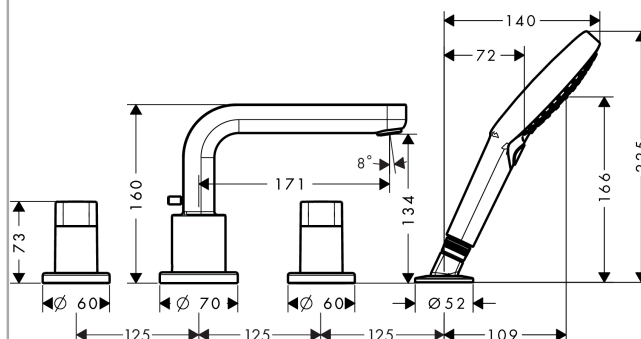

Metris S

Смеситель на край ванны, на 4 отверстия, 1/2"

Поверхности : хром Артикульный номер: 31443000

Описание

Характеристики

- состоит из: смеситель на край ванны, на 4 отверстия, ручной душ, держатель для душа
- вид соединения: скрытая часть
- расход воды при 3 барах: 22 л/мин
- с керамическими вентилями для горячей/холодной воды 90°
- мин. рабочее давление 1 бар
- макс. рабочее давление: 10 бар
- клапан обратного тока воды
- величина соединения: DN15
- со встроенной защитной комбинацией EN 1717

Технология

Продукт

Чертеж

График расхода воды