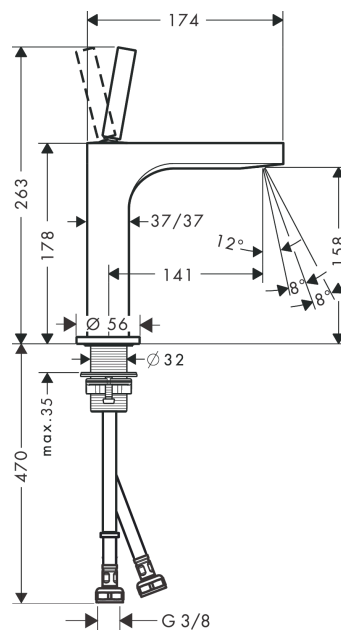

AXOR Citterio

Смеситель для раковины, однорычажный, 160, с тонкой рукояткой, с незапираемым сливным набором

Поверхности : полир. красное золото Артикулный номер: 39032300

Описание

Характеристики

- состоит из: однорычажный смеситель для раковины, слив/перелив
- ComfortZone 160
- выступ 141 мм
- ламинарная струя
- регулируемый формирователь струи
- расход воды при 3 барах: 5 л/мин
- керамический узел смешивания джойстикового типа
- подходит для проточных водонагревателей
- сливной набор без опции перекрытия стока
- величина соединения DN15

Технология

Награды за дизайн

Продукт

Чертеж

График расхода воды