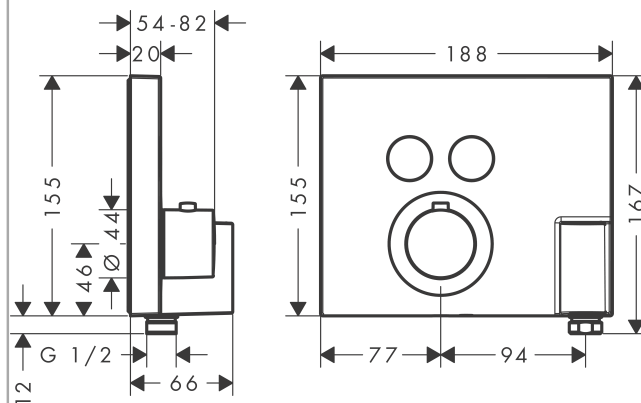

AXOR ShowerSelect

Термостат для 2 потребителей, скрытого монтажа, квадратный, со шланговым подключением и держателем душа

Поверхности : хром Артикулный номер: 36712000

Описание

Характеристики

- состоит из: Термостат, держатель для душа
- 2 потребителя
- возможно одновременное включение нескольких потребителей
- кнопка Select включения / выключения для 2 потребителей
- максимальный расход воды при 3 бар: 26 л/мин
- картридж термостата, клапан Select
- предохранительный ограничитель при 40°C
- регулируемое ограничение температуры
- гайка шланга: для душевых шлангов с конической гайкой с обеих сторон
- вид соединения: скрытая часть
- Термостат поставляется с кнопками ручной душ и Rain large

Технология

Награды за дизайн

reddot award 2016
winner

Продукт

Чертеж

AXOR ShowerSelect

Термостат для 2 потребителей, скрытого монтажа, квадратный, со шланговым подключением и держателем душа

Поверхности : хром Артикульный номер: 36712000

График расхода воды