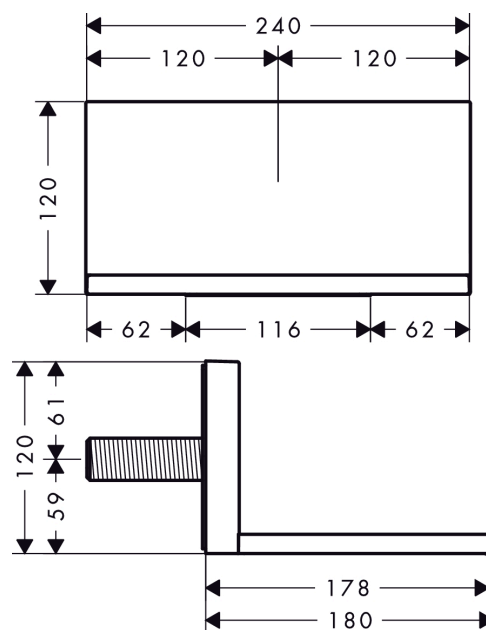

AXOR ShowerSolutions

Излив с ливневым потоком, 240/120, скрытого монтажа

Поверхности : **шлиф.черный хром** Артикульный номер: **10942340**

Описание

Характеристики

- выступ 180 мм
- при установке с прямым соединением (расстояние 1 см) с # 10751000, # 10755000, # 10972000, # 10651000, # 28491000, # 40872000, # 40873000 рекомендуется использование скрытой части # 10941180
- может использоваться как излив на ванну или ливневый душ
- расход воды: 24 л/мин
- величина соединения: подключение приборов DN20
- тип струи: ливневая струя

Технология

Продукт

Чертеж

График расхода воды