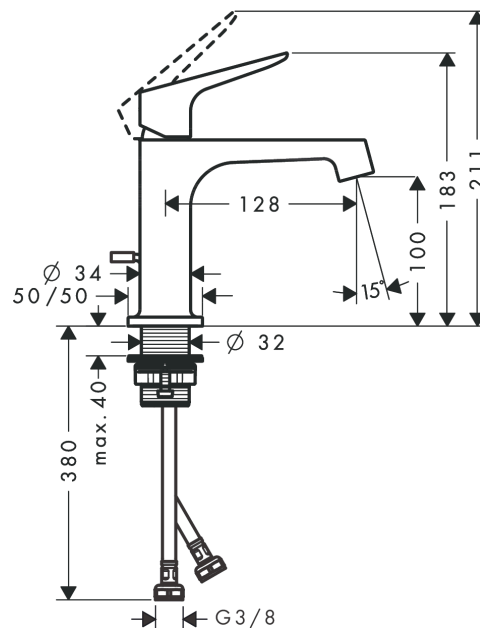

AXOR Citterio M

Смеситель для раковины, однорычажный, 100, со сливным гарнитуром

Поверхности : шлиф.никель Артикулный номер : 34010820

Описание

Характеристики

- состоит из: однорычажный смеситель для раковины, слив/перелив
- ComfortZone 100
- выступ 128 мм
- обычная струя
- расход воды при 3 барах: 5 л/мин
- керамический узел смешивания
- регулируемое ограничение температуры
- подходит для проточных водонагревателей
- донный клапан, 1¼"
- величина соединения DN15

Технология

Продукт

Чертеж

График расхода воды