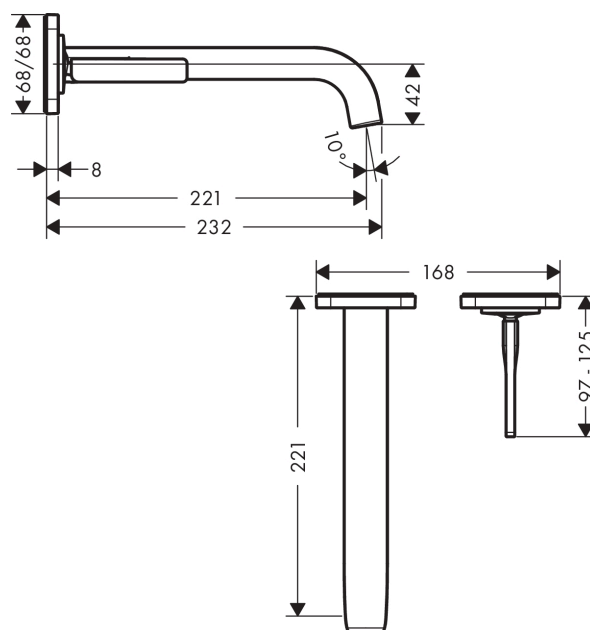

AXOR Citterio E

Смеситель для раковины, однорычажный, настенный, с изливом 221 мм, с отдельными розетками

Поверхности : **полированный черный хром** Артикульный номер: **36106330**

Описание

Характеристики

- состоит из: смеситель для раковины, однорычажный, скрытого монтажа, настенный, слив/перелив
- выступ 221 мм
- ламинарная струя
- расход воды при 3 барах: 5 л/мин
- керамический узел смешивания джойстикового типа
- подходит для проточных водонагревателей
- сливной набор без опции перекрытия стока
- с возможностью размещения рукоятки справа или слева

Технология

Продукт

Чертеж

График расхода воды

AXOR Citterio E

Смеситель для раковины, однорычажный, настенный, с изливом 221 мм, с отдельными розетками

Поверхности : **полированный черный хром** Артикульный номер: **36106330**

Пример монтажа