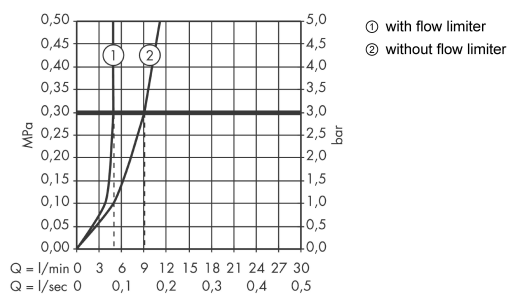

Технология

Продукт

Чертеж

График расхода воды

AXOR Citterio E

Смеситель для раковины, однорычажный, настенный, с изливом 221 мм, с отдельными розетками

Поверхности : **полированный черный хром** Артикульный номер: **36106330**