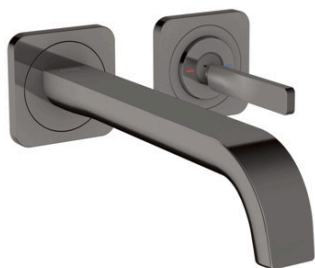

AXOR Citterio E

Смеситель для раковины, однорычажный, настенный, с изливом 221 мм, с отдельными розетками

Поверхности : **полированный черный хром** Артикульный номер: **36106330**

Описание

Характеристики

- состоит из: смеситель для раковины, однорычажный, скрытого монтажа, настенный, слив/перелив
- выступ 221 мм
- ламинарная струя
- расход воды при 3 барах: 5 л/мин
- керамический узел смешивания джойстикового типа
- подходит для проточных водонагревателей
- сливной набор без опции перекрытия стока
- с возможностью размещения рукоятки справа или слева

Технология

Продукт

Чертеж

График расхода воды

AXOR Citterio E

Смеситель для раковины, однорычажный, настенный, с изливом 221 мм, с отдельными розетками

Поверхности : **полированный черный хром** Артикульный номер: **36106330**