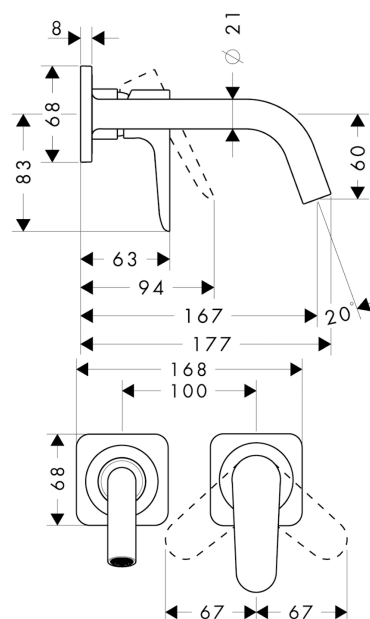

AXOR Citterio M

Смеситель для раковины, однорычажный, настенный, с изливом 167 мм, с отдельными розетками

Поверхности : шлиф. бронза Артикулльный номер: 34113140

Описание

Характеристики

- состоит из: смеситель для раковины, однорычажный, скрытого монтажа, настенный, слив/перелив
- выступ 167 мм
- обычная струя
- расход воды при 3 барах: 5 л/мин
- керамический узел смешивания
- регулируемое ограничение температуры
- подходит для проточных водонагревателей
- сливной набор без опции перекрытия стока
- величина соединения DN15
- с возможностью размещения рукоятки справа или слева

Технология

Продукт

Чертеж

График расхода воды