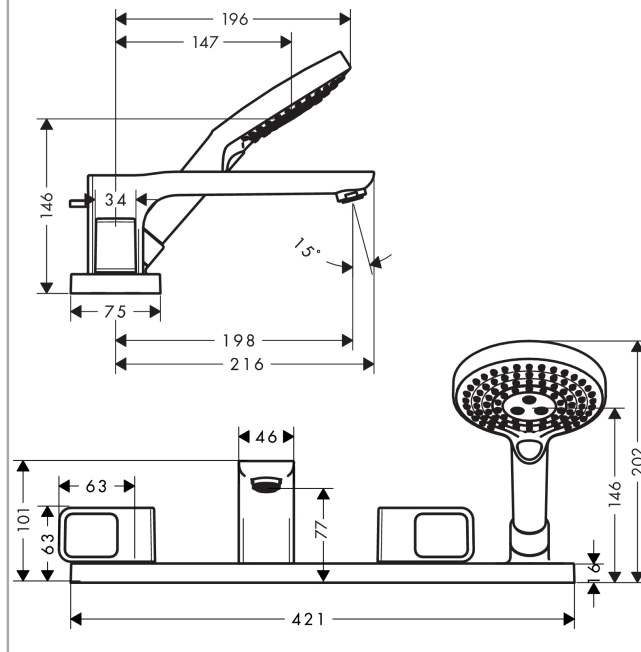

AXOR Urquiola

Смеситель для ванны, на 4 отверстия, монтаж на плитку

Поверхности : полированная медь Артикулный номер: 11445930

Описание

Характеристики

- состоит из: смеситель для ванны на 3 отверстия, монтаж на плитку, ручной душ, шланг для душа, держатель для душа
- выступ 198 мм
- вид соединения: скрытая часть
- тип струи смесителя: обычная струя
- тип струи ручного душа: Rain, RainAir, Whirl
- максимальное расстояние, на которое вытягивается ручной душ: 1,10 м
- расход воды при 3 барах: 22 л/мин
- с керамическими вентилями для горячей/холодной воды 90°
- мин. рабочее давление 1 бар
- макс. рабочее давление: 10 бар
- нерегулируемое ограничение температуры
- с переключателем вакуумного типа
- клапан обратного тока воды
- величина соединения: DN15

Технология

Продукт

Чертеж

AXOR Urquiola

Смеситель для ванны, на 4 отверстия, монтаж на плитку

Поверхности : полированная медь Артикульный номер: 11445930

График расхода воды