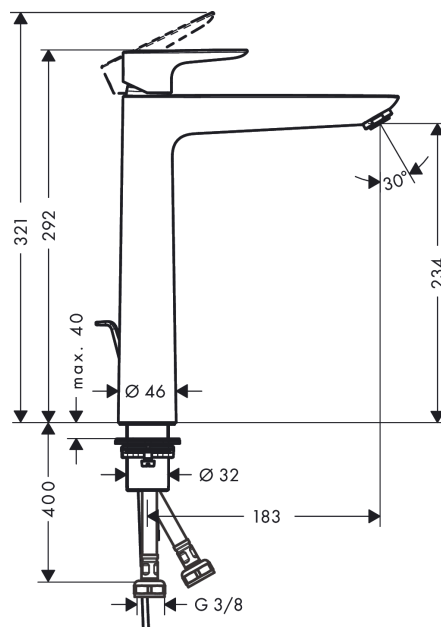

Talis E

Смеситель для раковины 240, однорычажный, со сливным гарнитуром

Поверхности : шлиф. черный хром Артикулный номер: 71716340

Описание

Характеристики

- состоит из: однорычажный смеситель для раковины, слив/перелив
- ComfortZone 240
- выступ 183 мм
- обычная струя
- расход воды при 3 барах: 5 л/мин
- керамический узел смешивания
- регулируемое ограничение температуры
- подходит для проточных водонагревателей
- донный клапан, 1¼"
- материал сливного набора: металл
- вид соединения: соединительные шланги G 3/8

Технология

Награды за дизайн

Продукт

Чертеж

График расхода воды

- ① With flow limiter
- ② Без ограничитель расхода