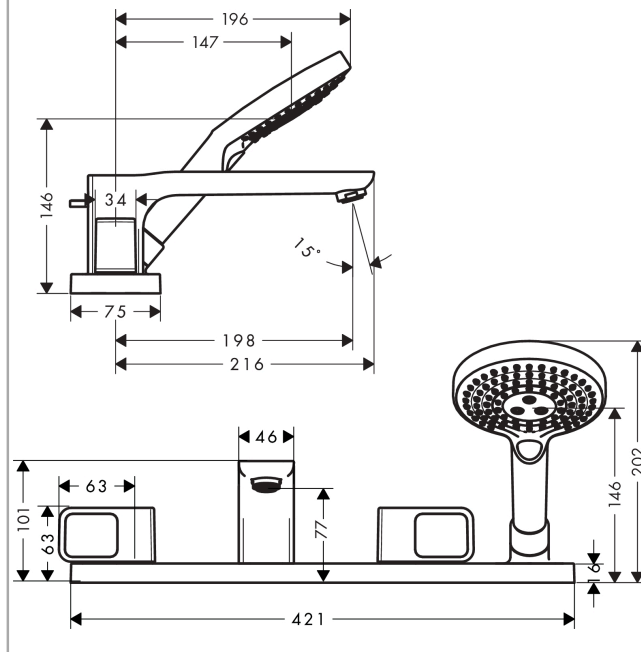

AXOR Urquiola

Смеситель для ванны, на 4 отверстия, монтаж на плитку

Поверхности : под сталь Артикулный номер: 11445800

Описание

Характеристики

- состоит из: смеситель для ванны на 3 отверстия, монтаж на плитку, ручной душ, шланг для душа, держатель для душа
- выступ 198 мм
- вид соединения: скрытая часть
- тип струи смесителя: обычная струя
- тип струи ручного душа: Rain, RainAir, Whirl
- максимальное расстояние, на которое вытягивается ручной душ: 1,10 м
- расход воды при 3 барах: 22 л/мин
- с керамическими вентилями для горячей/холодной воды 90°
- мин. рабочее давление 1 бар
- макс. рабочее давление: 10 бар
- нерегулируемое ограничение температуры
- с переключателем вакуумного типа
- клапан обратного тока воды
- величина соединения: DN15

Технология

Продукт

Чертеж

AXOR Urquiola

Смеситель для ванны, на 4 отверстия, монтаж на плитку

Поверхности : под сталь Артикульный номер: 11445800

График расхода воды