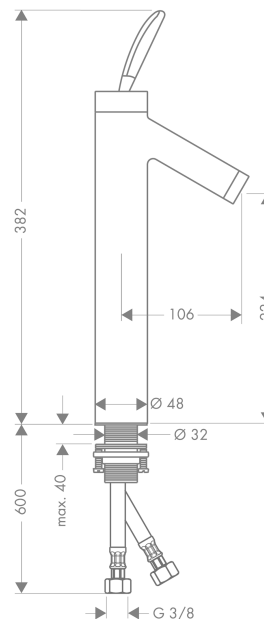

AXOR Starck Classic

Смеситель для раковины, однорычажный, 220, для накладной раковины, с незапираемым сливным набором

Поверхности : полир. хром   Артикульный номер: 10028020

Описание

Характеристики

- состоит из: однорычажный смеситель для раковины, слив/перелив
- ComfortZone 220
- выступ 106 мм
- обычная струя
- расход воды при 3 барах: 5 л/мин
- керамический узел смешивания джойстикового типа
- подходит для проточных водонагревателей
- сливной набор без опции перекрытия стока
- величина соединения DN15

Технология

Продукт

Чертеж

График расхода воды