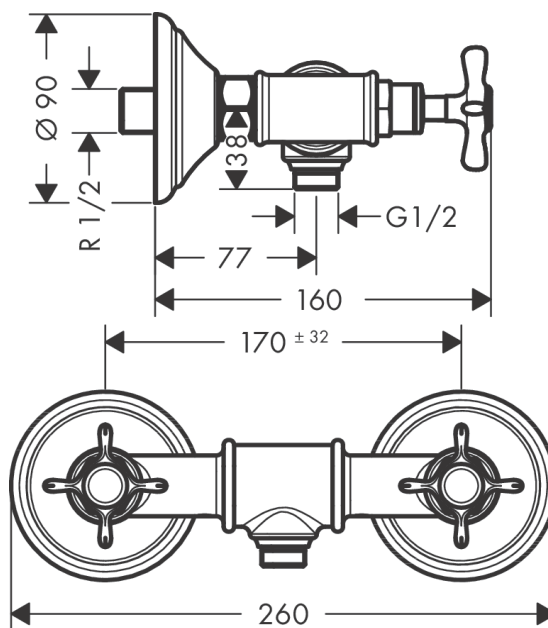

AXOR Montreux

Смеситель для душа, с двумя ручками, внешнего монтажа, с крестообразными ручками

Поверхности : шлиф. красное золото   Артикульный номер: 16560310

Описание

Характеристики

- 1 потребитель
- вид соединения: S-образные эксцентрики
- межосевое подключение: 170.32 мм
- расход воды при 3 барах: 11 л/мин
- керамический узел смешивания
- мин. рабочее давление: 1 бар
- макс. рабочее давление: 10 бар
- клапан обратного тока воды
- подходит для проточных водонагревателей
- шланговое подсоединение DN15
- величина соединения: DN15

Продукт

Чертеж

График расхода воды